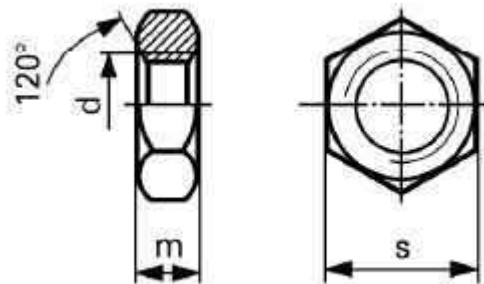

Nakrętka sześciokątna niska

PN-86/M-82153
DIN 439
ISO 4035
DIN 936
ISO 7038

d		M 1,6	M 2	M 2,5	M 3	M 4	M 5	M 6	M 8
m	min.	0,75	0,95	1,35	1,55	1,95	2,45	2,9	3,7
	max.	1	1,2	1,6	1,8	2,2	2,7	3,2	4
s		3,2	4	5	5,5	7	8	10	13

d		M 10	M 12	M 16	M 20	M 24	M 30	M 36	M 42
m	min.	4,7	4,6	7,42	9,1	10,9	13,9	16,9	19,7
	max.	5	5,7	8	10	12	15	18	21
s		16	18	24	30	36	46	55	65

d		M 48	M 56	M 64
m	min.	22,7	26,7	30,4
	max.	24	28	32
s		75	85	95